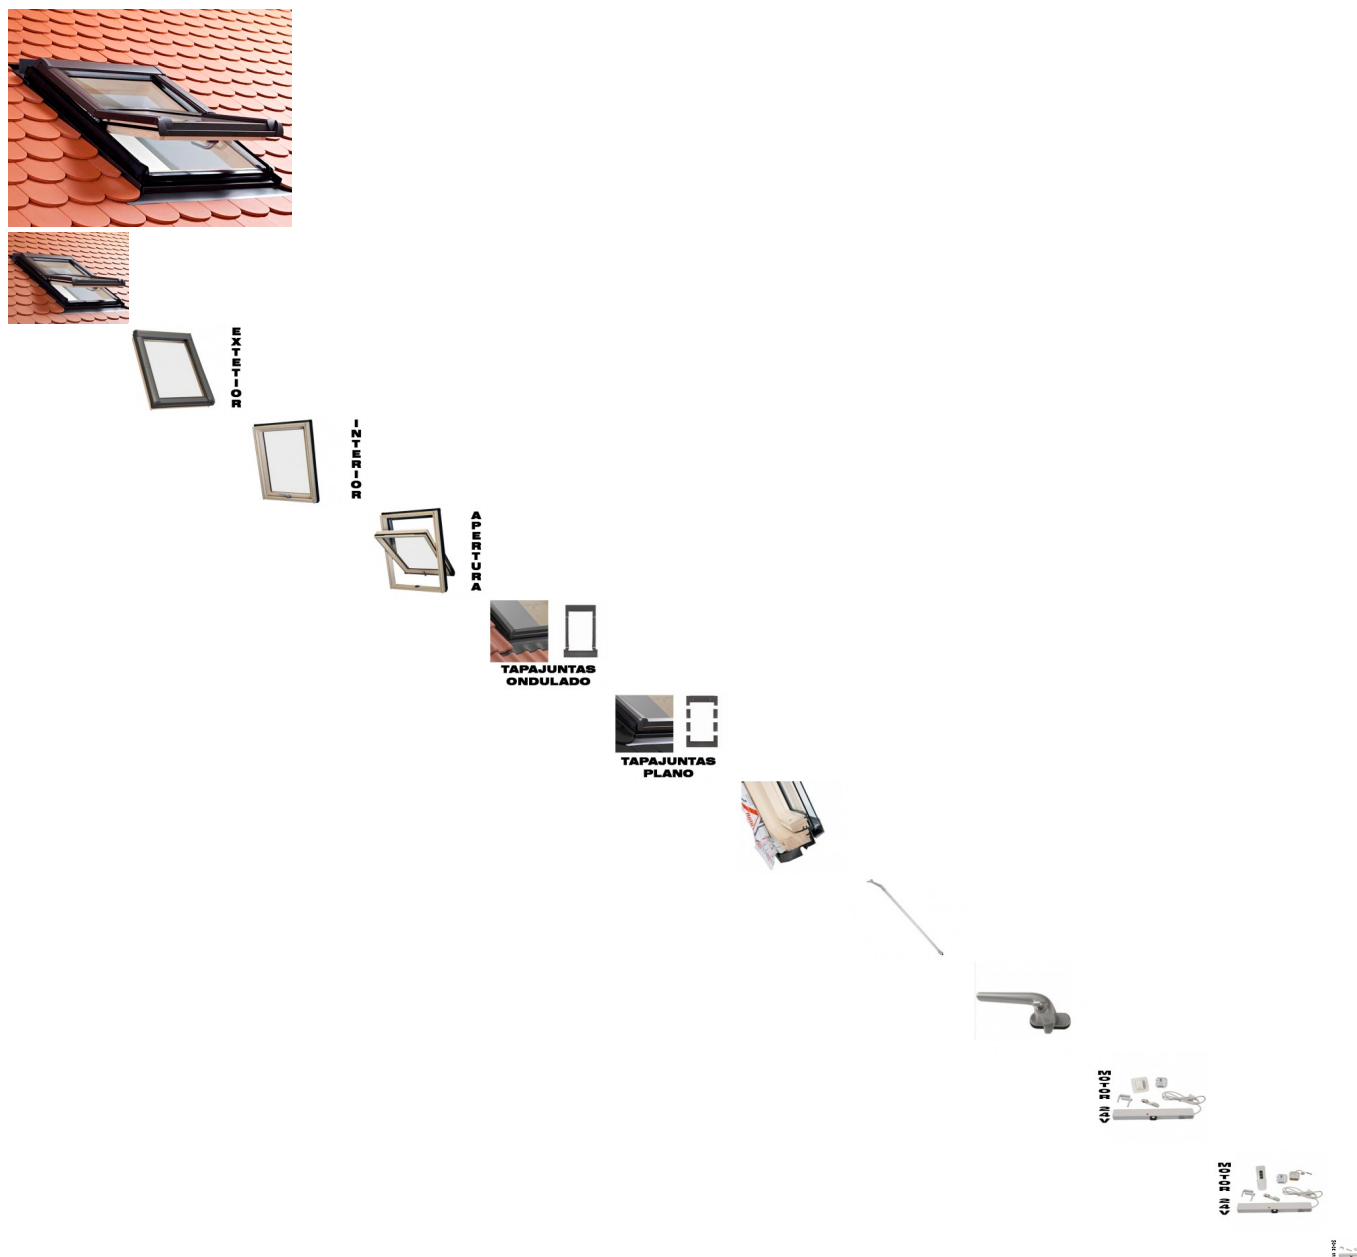

## Ventana Tejado Roto Diseño R45

Ventana Tejado Apertura Pivotante Aluminio Exterior - Madera Interior

Calificación: Sin calificación

**Precio**

Precio de venta 409,46 €

[Haga una pregunta sobre este producto](#)

Pendiente admisible de 15° a 85°.

Estética exterior moderna y elegante, completamente integrada al tejado.

## Tapajuntas

El tapajuntas es la pieza que une la ventana con las piezas de cobertura del tejado (teja, pizarra, etc....) y asegura la estanqueidad de la ventana

Es indispensable para una óptima instalación de la ventana de tejado Roto ya que su colocación garantiza la correcta conducción y evacuación del agua.

## [- Barra de apertura Multifuncional](#)

La forma más económica de abrir cómodamente a distancia las ventanas Roto y las cortinas. (No abre la ventana Designo R35-ST de apertura lateral).  
Mide 1,17m y se extiende hasta 1,90 m.