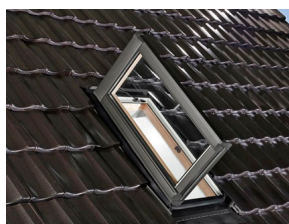

Ventana Tejado Roto Diseño R35-ST

Ventana Tejado Apertura Lateral Aluminio Exterior - Madera Interior

Calificación: Sin calificación

Precio

Precio de venta 627,26 €

[Haga una pregunta sobre este producto](#)

Fabricante: [Maydisa](#)

Descripción

Venta y Distribucion online de productos de Maydisa

Fabricada en madera de pino tratada y barnizada de primera calidad por el interior

Perfilería de aluminio lacado por el exterior, color gris Antracita R703 sin tornillería exterior para evitar filtraciones

Pendiente admisible de 20° a 65°.

Estética exterior moderna y elegante, completamente integrada al tejado.

Apertura lateral

Características

- El tipo de apertura permite un mejor acceso a la cubierta
- Ideal para acceso a cubierta. Apertura lateral a 90º
- Ideal para ventilar habitáculos
- Manecilla provista de una posición para aireación
- Juntas de estanqueidad en el marco y hoja. Estanqueidad al agua y al viento
- Rejilla de aireación regulable
- Herrajes de máxima calidad para prolongar su uso en el tiempo
- Cristal exterior templado, 4 / 16 / 4 , cámara interior con gas argón, resistencia al granizo, baja emisividad

Tapajuntas (Especificar)

El tapajuntas es la pieza que une la ventana con las piezas de cobertura del tejado (teja, pizarra, etc....) y asegura la estanqueidad de la ventana

Es indispensable para una óptima instalación de la ventana de tejado Roto ya que su colocación garantiza la correcta conducción y evacuación del agua.