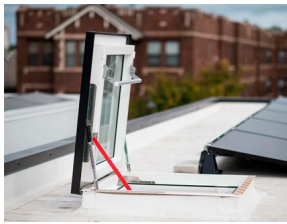

Ventana Horizontal con Cristal y apertura para Terrazas DRF

Ventana horizontal salida terraza cubierta DRF

Modelo DRF - Cristal Ventana Horizontal salida a cubiertas o terrazas, Luz Natural en cubiertas planas

Calificación: Sin calificación

Precio

Precio de venta 2013,80 €

[Haga una pregunta sobre este producto](#)

Fabricante: [Fakro](#)

Descripción

Venta online de productos Fakro

La función principal de la ventana es suministrar luz natural al interior bajo la cubierta horizontal o terraza plana

Características

- Bisagras especiales. Equipada con un bloqueo de cierre ZBR para evitar el cierre involuntario de la ventana
- Apertura de 80° para tamaños 90x90 y 100x100 y 65° para tamaño 90x120 y 120x120
- Acristalamiento triple de ahorro energético - vidrio interior laminado, anti intrusión clase P2A - Vidrio exterior templado
- Para techos desde 2 a 15 grados
- Marco con perfiles multicámara de PVC rellenos con un material termoaislante.
- Resistencia al Golpe - Clase 5 - 950mm
- Transmitancia térmica (W/m2k) - 0.74 (Cristal DU6)
- Permeabilidad al aire - Clase 4