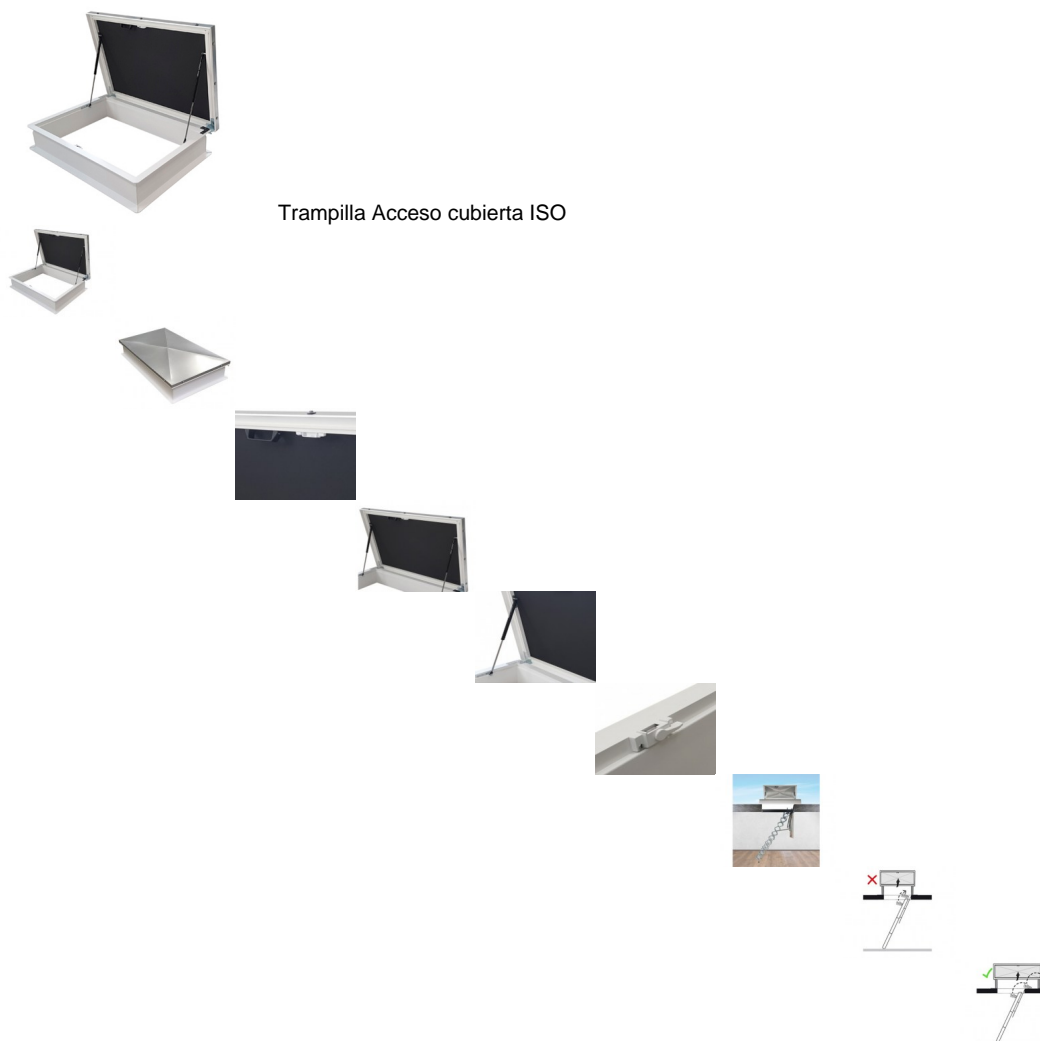

Trampilla Acceso cubierta ISO

Trampilla para acceso a cubierta ISO

Calificación: Sin calificación

Precio

Precio de venta 564,10 €

[Haga una pregunta sobre este producto](#)

Fabricante: [Maydisa](#)

Descripción

Trampilla manual para acceso ISO a cubierta a través de escalera escamoteable

Venta online de productos Maydisa

Trampilla de accionamiento manual de apertura telescópica.

Los amortiguadores telescópicos facilitan la maniobra de apertura, permitiendo abrir la trampilla cómodamente.

La trampilla de acceso a cubiertas es ideal para combinar con nuestra amplia gama de escaleras escamoteables de tramos y escaleras escamoteables de tijera. Recomendamos instalar la trampilla de medidas superiores al hueco de forjado para una cómoda salida al exterior.

Composicion

- **Zocalo recto de PVC**, con camara de aire para aislamiento termico. Exterior rugoso para mejor adherencia de impermeabilizacion. Interior PVC liso. 18 cms de altura
- **Tapa Acero Galvanizado**. Proteccion contra pedrisco, caidas, vandalismo y robo. **Por el interior lleva una espuma aislante para conseguir mayo aislamiento acustico y termico**
- **Amortiguadores telescopicos**: Facilitan la maniobra de apertura hasta los 90°
- **Manecilla** de apertura: facilita la apertura
- **Cierre de seguridad** para evitar apertura desde el exterior