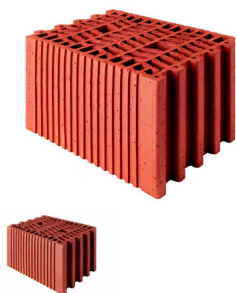

Termoarcilla Rectificada

Termoarcilla Rectificada

Calificación: Sin calificación

Precio

[Haga una pregunta sobre este producto](#)

Descripción

Termoarcilla Rectificada

Distribucion en Bilbao y Bizkaia

Nuevo producto que mejora las prestaciones del Bloque Termoarcilla y además supone un ahorro en tiempo de ejecución muy importante.

CARACTERISTICAS

- Más rapido
- Mas Limpio
- Obra casi seca
- Ahorro de 90% en mortero y agua
- Sin silos
- Sin Hormigonera
- Mayor Planimetría
- Mejora del Rendimiento en un 30-40%
- Mejora resistencia termica en un 25 %