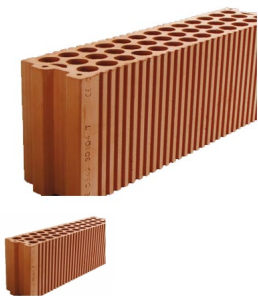

Ladrillo Perforado Gran Formato

Ladrillo Perforado Gran Formato

Calificación: Sin calificación

Precio

[Haga una pregunta sobre este producto](#)

Descripción

Ladrillo Perforado Gran Formato

Distribucion en Bilbao y Bizkaia

Hoja portante en fachadas ventiladas, hoja principal en fachada de dos hojas, fachadas tipo S.A.T.E. paredes separadoras del tipo 1 y del tipo 2 (CTE DB-HR), distribución de sótanos, etc.

El ladrillo perforado gran formato Cerabrick es una evolución del ladrillo perforado tradicional y se caracteriza por tener unas dimensiones más grandes y una junta vertical machihembrada