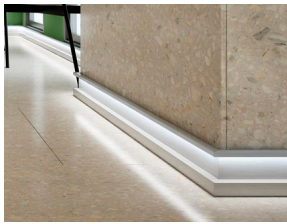

Novorodapie Aluminio Eclipse SP - Emac

Novorodapie Aluminio Eclipse SP

Rodapié Novorodapie Aluminio Eclipse SP

Calificación: Sin calificación

Precio

Precio de venta 61,08 €

[Haga una pregunta sobre este producto](#)

Fabricante: [Emac](#)

Descripción

Venta Online de Perfilera /Perfiles, Esquineros de Emac

Novorodapie Aluminio Eclipse SP

Perfil fabricado en aluminio para colocación como rodapié en instalaciones con todo tipo de revestimientos. Su geometría con líneas rectas y superficie lisa protege el revestimiento y permite instalarlo antes o después de obra, cubriendo la junta perimetral.