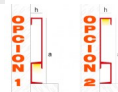

Rodapié Novorodapie Aluminio Eclipse SP

Calificación: Sin calificación

Precio

Precio de venta 61,08 €

[Haga una pregunta sobre este producto](#)

Fabricante: [Emac](#)

Descripción

Venta Online de Perfilera /Perfiles, Esquineros de Emac

Novorodapie Aluminio Eclipse SP

Perfil fabricado en aluminio para colocación como rodapié en instalaciones con todo tipo de revestimientos. Su geometría con líneas rectas y superficie lisa protege el revestimiento y permite instalarlo antes o después de obra, cubriendo la junta perimetral.