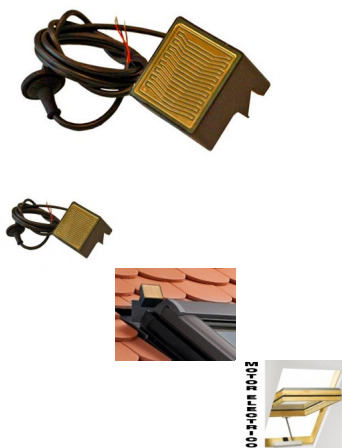

Detector lluvia para Ventana Tejado Roto

Detector de lluvia para apertura de ventana de tejado Roto Necesario ventana con motor de apertura y cierre

Calificación: Sin calificación

Precio

Precio de venta 200,86 €

[Haga una pregunta sobre este producto](#)

Fabricante: [Maydisa](#)

Descripción

Venta y Distribucion online de productos de Maydisa

El detector de lluvia se encarga de accionar el motor eléctrico para cerrar automáticamente la ventana si, en caso de lluvia, ésta estuviera abierta.