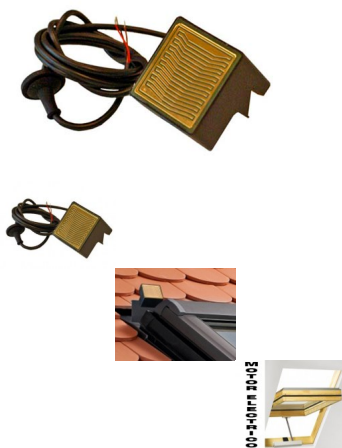

Detector lluvia para Ventana Tejado Dakea

Detector de lluvia para apertura de ventana de tejado Dakea (Velux) Necesario ventana con motor de apertura y cierre

Calificación: Sin calificación

Precio

Precio de venta 200,86 €

[Haga una pregunta sobre este producto](#)

Fabricante: [Maydisa](#)

Descripción

Venta y Distribucion online de productos de Maydisa

El detector de lluvia se encarga de accionar el motor eléctrico para cerrar automáticamente la ventana si, en caso de lluvia, ésta estuviera abierta.