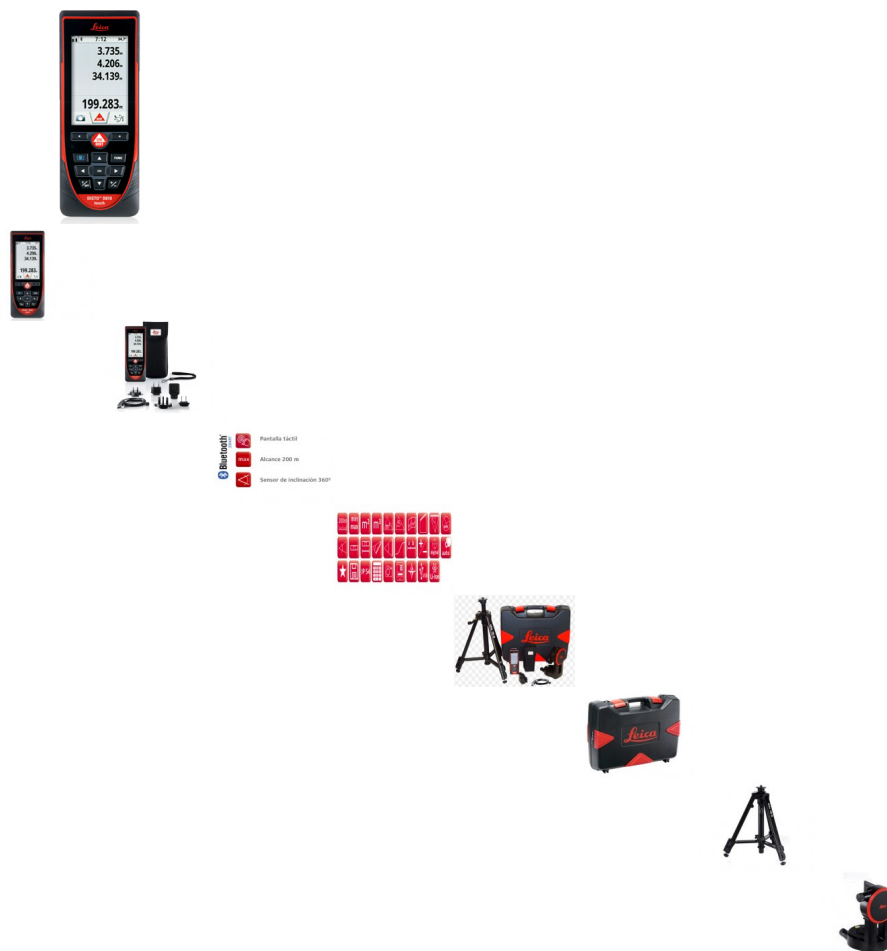

Leica Disto D810

Medidor laser Interior y Exterior Alcance - 200 mts Bluetooth y Pantalla tactil

Calificación: Sin calificación

Precio

Precio de venta 942,59 €

[Haga una pregunta sobre este producto](#)

Descripción

Medidor Laser Leica Disto D810

El medidor perfecto en interiores y exteriores