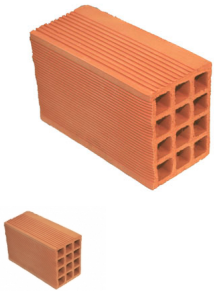

Ladrillo Tochana de 24

Ladrillo Tochana de 24

Calificación: Sin calificación

Precio

[Haga una pregunta sobre este producto](#)

Descripción

Ladrillo Tochana de 24

Distribucion en Bilbao y Bizkaia

Al ladrillo tabique de 50 también se le denomina T50 y su gran superficie permite utilizar poco mortero en la unión de las piezas con el consiguiente ahorro.

DIMENSIONES	PESO MEDIO
(mm)	(gr)
241 x 112 x 164	3.250