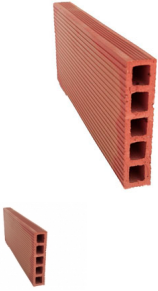

Ladrillo Tabicón de 50(Hueco Sencillo)

Ladrillo Tabicón de 50 (Hueco Sencillo)

Calificación: Sin calificación

Precio

[Haga una pregunta sobre este producto](#)

Descripción

Ladrillo Tabicón de 50 (Hueco Sencillo)

Distribucion en Bilbao y Bizkaia

Al ladrillo tabique de 50 también se le denomina T50 y su gran superficie permite utilizar poco mortero en la unión de las piezas con el consiguiente ahorro.

DIMENSI ONES	PESO MEDIO
(mm)	(gr)
480 x 200 x 42	3.450