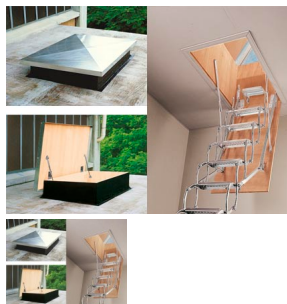

Escalera Escamoteable Tijera Terraza Metalica Galvanizada ZX

Escalera Escamoteable Tijera Terraza Metalica Galvanizada ZX

Escalera Escamoteable Tijera para salida a terrazas o cubiertas

Calificación: Sin calificación

Precio

Precio de venta 2001,46 €

[Haga una pregunta sobre este producto](#)

Fabricante: [Maydisa](#)

Descripción

Distribucion online de productos de Maydisa

Ideal para salir a terrazas y cubiertas, con un sistema de apertura pantógrafo

Características

- Silenciosa
- Facil de Maniobrar,
- Segura
- Estable
- Ahorro espacio y aprovechamiento espacio de local inferior

- Los peldaños quedan completamente recogidos al cerrar la tapa
- Cajón de madera de 65 cms de altura a impermeabilizar durante su colocacion
- Tapa de chapa Zincada estanca y resistente al agua
- Cierre interno.
- Marco metalico
- Escalera de estructura tubular galvanizada.
- Huella Antideslizante
- Apertura de tapa mediante dos pistones neumáticos
- Tapa: de madera de abeto contrachapada de DM.
- Tapajuntas madera no incluido

Barra de apertura extensible de 75 a 141 cm incluida.

Se suministra completamente montada para facilitar su colocacion

Medidas

Posibilidad de fabricacion a medida (consultar por mail)

Medidas ancho y huella peldaño: 36x9,9 cm y 3 cm de grosor.