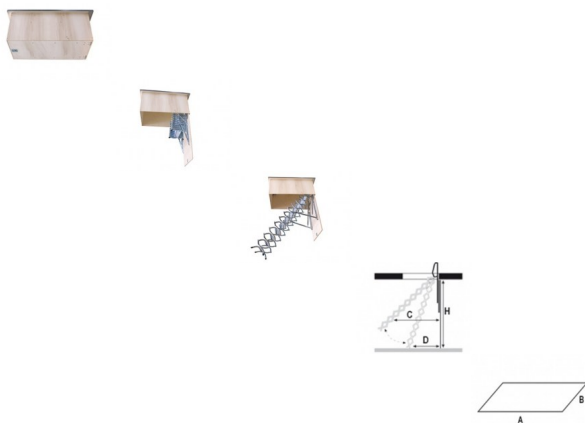

Escalera Escamoteable Tijera Terraza Metalica Galvanizada ZX

Escalera Escamoteable Tijera Terraza Metalica Galvanizada ZX

Escalera Escamoteable Tijera para salida a terrazas o cubiertas

Calificación: Sin calificación

Precio

Precio de venta 2001,46 €

[Haga una pregunta sobre este producto](#)

Fabricante: [Maydisa](#)

Descripción

Distribucion online de productos de Maydisa

Ideal para salir a terrazas y cubiertas, con un sistema de apertura pantógrafo

Características

- Silenciosa
- Facil de Maniobrar,
- Segura
- Estable
- Ahorro espacio y aprovechamiento espacio de local inferior

- Los peldaños quedan completamente recogidos al cerrar la tapa
- Cajón de madera de 65 cms de altura a impermeabilizar durante su colocacion
- Tapa de chapa Zincada estanca y resistente al agua
- Cierre interno.
- Marco metalico
- Escalera de estructura tubular galvanizada.
- Huella Antideslizante
- Apertura de tapa mediante dos pistones neumáticos
- Tapa: de madera de abeto contrachapada de DM.
- Tapajuntas madera no incluido

Barra de apertura extensible de 75 a 141 cm incluida.

Se suministra completamente montada para facilitar su colocacion

Medidas

Posibilidad de fabricacion a medida (consultar por mail)

Medidas ancho y huella peldaño: 36x9,9 cm y 3 cm de grosor.