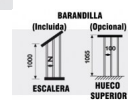

Escalera Caracol MAYDOS F20Z Diametro 110-120cms - Exterior

Escalera Caracol F20Z Maydos

Escalera de caracol para exterior en metal Galvanizada Diametro 110-120cms Certificación ISO 9001:2008

Calificación: Sin calificación

Características

- Estructura de metálica con distanciadores cilíndricos
- Esbelta
- Resistente
- PVC Máxima calidad
- Económica
- Peldaños de chapa de metal plegada fijados a los distanciadores cilíndricos de metal por medio de tornillería, evitando soldaduras. Barandilla formada por barros metálicos.
- Pasamanos de PVC 42mm de diámetro (mismo color de los barros y eje central)
- Barros de 20mm de diámetro metálicos
- Unión peldaños-distanciadores con tornillería evitando soldaduras
- Eje central metálicos
- Escalera de líneas simples y limpias, bella y robusta y muy fácil de montar
- Máxima seguridad y durabilidad.