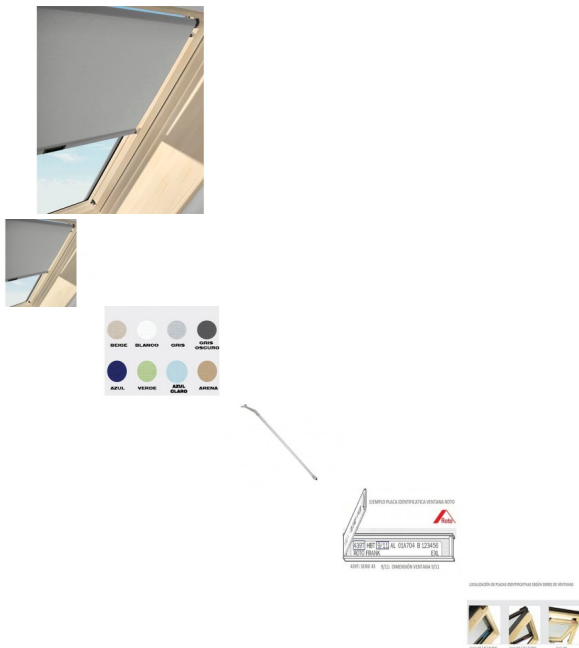

Cortina Resorte Ventana Tejado Roto

Protección solar básica

Calificación: Sin calificación

Precio

Precio de venta 75,50 €

[Haga una pregunta sobre este producto](#)

Fabricante: [Maydisa](#)

Descripción

Venta y Distribucion online de productos de Maydisa

Fabricada en tela de poliester permite proteger del sol el habitaculo donde esté situada la ventana de tejado para suavizar la entrada de luz.

Características

- Dispone de 3 puntos de fijacion, sin guias.
- Optima iluminacion del local
- Manejable a mano o mediante una barra de apertura a distancia (no incluida, opcional)
- 9 colores a elegir. Color Estandar Beige, resto bajo pedido (indicar)
- Disponible para series R45/R75 - 43/73/84 - 330/530 - 320/520 (indicar)