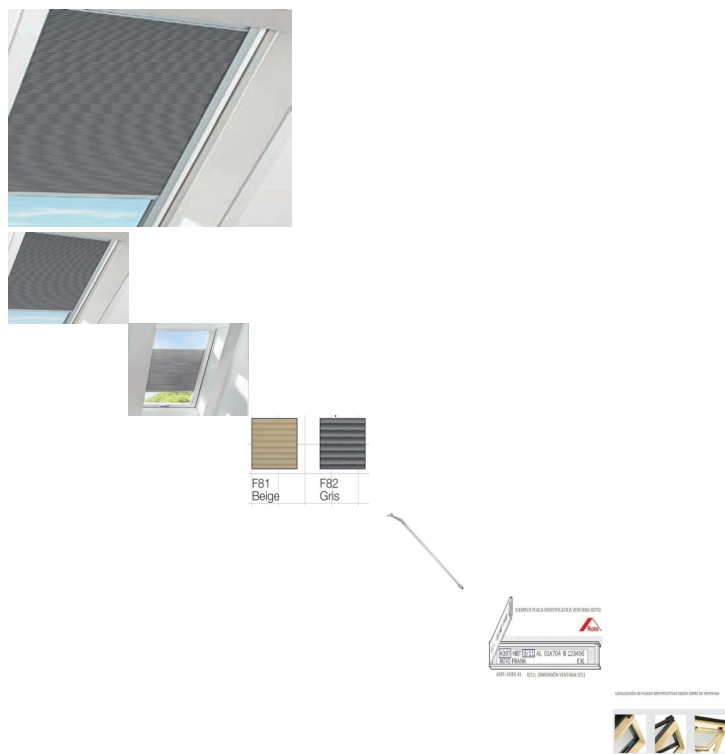

## Cortina Plisada Honeycomb Ventana Tejado Roto

Cómoda de maniobrar

Calificación: Sin calificación

**Precio**

Precio de venta 156,09 €

[Haga una pregunta sobre este producto](#)

Fabricante: [Maydisa](#)

### Descripción

Venta y Distribucion online de productos de Maydisa

Doble tela plisada con capa interior de aluminio incorporada en forma de nido de abeja proporcionando confort térmico.

Permite oscurecerla habitación (98%).

Se caracteriza por su dobleposicionamiento ajustable, permaneciendoen la posición deseada.

Manejable a distanciamediante la barra de apertura (no incluida).

## Características

- Dispone de guías para deslizar la cortina y dejarla en la posición que se desee
- Decorativa gracias a sus pliegues
- Óptima iluminación del local
- Manejable a mano o mediante una barra de apertura a distancia (no incluida, opcional)
- 2 colores a elegir. (indicar)
- Disponible para series R45/R75 - 43/73 (indicar)