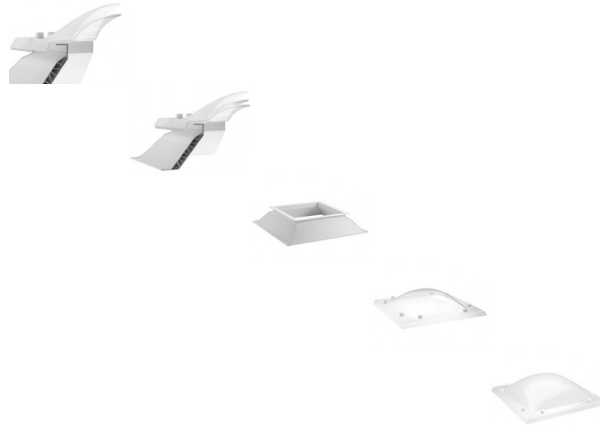

Claraboya Fija Rectangular para cubierta plana

Cupula + zocalo

DESCRIPCIÓN	CANTIDAD	UNIDAD
CLARABOYA FIJA RECTANGULAR PARA CUBIERTA PLANA	1	UNIDAD

Zocalo + Cupula

Aprovecha la luz Natural

Calificación: Sin calificación

Precio

Precio de venta 239,14 €

[Haga una pregunta sobre este producto](#)

Fabricante: [Maydisa](#)

Descripción

Distribucion de productos Maydisa

Aprovechamiento de la luz natural dentro de los edificios

- Ahorro energético
- Luz natural
- Seguridad
- Calidad de vida

La claraboya fija no tiene ningun tipo de apertura

Se suministra en monoblock con

- **Zocalo de PVC** de 15 cms de altura con camara de aire para aislamiento termico. Exterior rugoso para agarre de impermeabilizacion. Existe posibilidad de fabricarlo en PRFV, chapa y chapa con aislamiento. (Consultar disponibilidad y precios)
- **Cupula de metacrilato:** Fabricada en metacrilato (polimetilmetacrilato de metilo PMMA), no amarillean y mantienen su transparencia durante años. Disponible en color blanco hielo y transparente. Existe posibilidad y es recomendable añadir una cupula adicional (Bivalva) o dos cupulas adicionales (trivalva) para reducir el riesgo de condensaciones. Por defecto La cupula exterior es color blanco hielo y las interiores en caso de ser necesarias, son transparentes. Posibilidad de suministrar cupulas de control solar (Heatstop), alto impacto y policarbonato celular (Consultar disponibilidad y precios)

OPCIONAL CUPULAS ADICIONALES

La claraboya completa de serie viene con una sola cupula y en color blanco hielo

Es Recomendable para reducir el riesgo a condensaciones, colocar una doble cupula (bivalva) o incluso una triple cupula (trivalva)