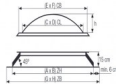

Claraboya Fija Rectangular para cubierta plana

Cupula + zocalo

DESCRIPCIÓN	CANTIDAD	UNIDAD
CLARABOYA FIJA RECTANGULAR PARA CUBIERTA PLANA	1	UNIDAD

Zocalo + Cupula

Aprovecha la luz Natural

Calificación: Sin calificación

La claraboya fija no tiene ningun tipo de apertura

Se suministra en monoblock con

- **Zocalo de PVC** de 15 cms de altura con camara de aire para aislamiento termico. Exterior rugoso para agarre de impermeabilizacion. Existe posibilidad de fabricarlo en PRFV, chapa y chapa con aislamiento. (Consultar disponibilidad y precios)
- **Cupula de metacrilato:** Fabricada en metacrilato (polimetilmetacrilato de metilo PMMA), no amarillean y mantienen su transparencia durante años. Disponible en color blanco hielo y transparente. Existe posibilidad y es recomendable añadir una cupula adicional (Bivalva) o dos cupulas adicionales (trivalva) para reducir el riesgo de condensaciones. Por defecto La cupula exterior es color blanco hielo y las interiores en caso de ser necesarias, son transparentes. Posibilidad de suministrar cupulas de control solar (Heatstop), alto impacto y policarbonato celular (Consultar disponibilidad y precios)

MEDIDAS

En la fotos adjuntas se pueden ver los croquis y tamaños de las claraboyas

(AxB) Hueco Forjado	(CxD) Entrada Luz	(ExF) Medida Cupula
50x100	29,5x79,5	43,8x93,7
60x80	40x60	51,2x71
60x90	39,5x69,5	52,5x83
60x100	40x79,2	52x92,4
60x120	40x99	52x111,7
70x100	51x80,5	62,2x92,5
80x100	59x79,2	73,2x92,4
80x110	60x90	71,7x102
80x120	59x99	73,2x111,5
80x140	60x120	72,5x133
90x120	70x98,2	81,1x111,2
95x140	74x120	85x130,5
100x150	78,7x128,4	90x140
100x200	81x178,7	92x190,9
150x200	130x179	142,3x191,6
160x240	139x218	151,5x230,9
200x250	180x230	192,8x242,9
200x300	177,7x277,5	190,1x287,2