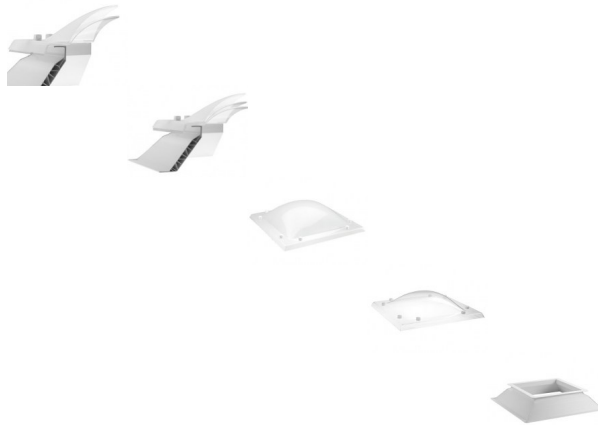

Claraboya Fija Cuadrada para cubierta plana

Zocalo + Cupula

Aprovecha la luz Natural

Calificación: Sin calificación

Precio

Precio de venta 147,02 €

[Haga una pregunta sobre este producto](#)

Fabricante: [Maydisa](#)

Descripción