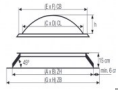

Zocalo + Cupula

Aprovecha la luz Natural

Calificación: Sin calificación

Precio

Precio de venta 147,02 €

[Haga una pregunta sobre este producto](#)

Fabricante: [Maydisa](#)

Descripción