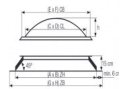

Zocalo + Cupula + marco y telescopicos

Aprovecha la luz Natural

Calificación: Sin calificación

Precio

Precio de venta 370,48 €

[Haga una pregunta sobre este producto](#)

Fabricante: [Maydisa](#)