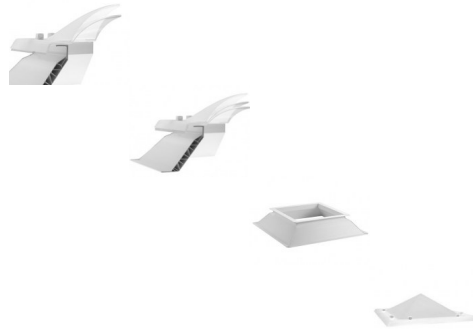

Claraboya Apertura telescópica Piramidal para cubierta plana

Zocalo + Cupula + marco y telescopicos

Aprovecha la luz Natural

Calificación: Sin calificación

Precio

Precio de venta 337,15 €

[Haga una pregunta sobre este producto](#)

Fabricante: [Maydisa](#)

Descripción