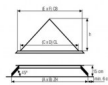

Zocalo + Cupula + marco y telescopicos

Aprovecha la luz Natural

Calificación: Sin calificación

Precio

Precio de venta 337,15 €

[Haga una pregunta sobre este producto](#)

Fabricante: [Maydisa](#)

Descripción