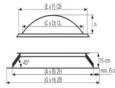

Zocalo + Cupula + Marco + Brazos Telescopicos

Aprovecha la luz Natural

Calificación: Sin calificación

Precio

Precio de venta 321,47 €

[Haga una pregunta sobre este producto](#)

Fabricante: [Maydisa](#)