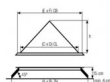

Zocalo + Cupula + husillo de apertura

Aprovecha la luz Natural

Calificación: Sin calificación

Precio

Precio de venta 386,16 €

[Haga una pregunta sobre este producto](#)

Fabricante: [Maydisa](#)

Descripción