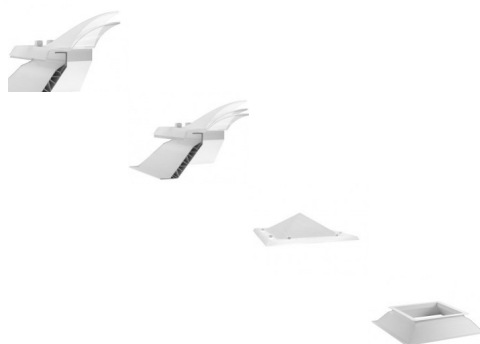

Claraboya Apertura por Husillo Piramidal para cubierta plana

Zocalo + Cupula + husillo de apertura

Aprovecha la luz Natural

Calificación: Sin calificación

Precio

Precio de venta 386,16 €

[Haga una pregunta sobre este producto](#)

Fabricante: [Maydisa](#)

Descripción