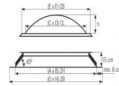

Zocalo + Cupula + motor de apertura

Aprovecha la luz Natural

Calificación: Sin calificación

Precio

Precio de venta 662,55 €

[Haga una pregunta sobre este producto](#)

Fabricante: [Maydisa](#)