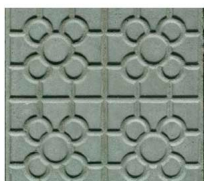

Baldosa Hidraulica Roseta/ Tipo Bilbao

Baldosa Hidraulica Roseta/ Tipo Bilbao

Calificación: Sin calificación

Precio

[Haga una pregunta sobre este producto](#)

Descripción

Baldosa Hidraulica Roseta/ Tipo Bilbao

Distribucion en Bilbao y Bizkaia

El pavimento hidráulico, está fabricado con cemento de alta resistencia, polvo de mármol, áridos silíceos, y colores de la más alta calidad. Nuestros pavimentos permiten

con un diseño sencillo, fáciles composiciones, soluciones y diseños para urbanizaciones y aceras

TIPO

Baldosa hidráulica.

USO PREVISTO

Uso peatonal.

COLORES

Según modelo. Posibilidad de personalizar.

MEDIDA :